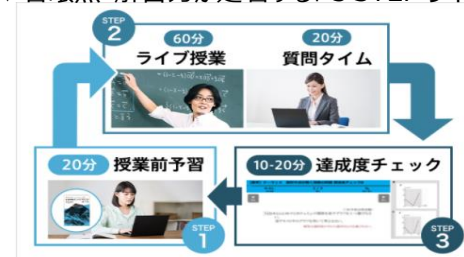

▼着眼点・解答力が定着する「3STEPサイクル」