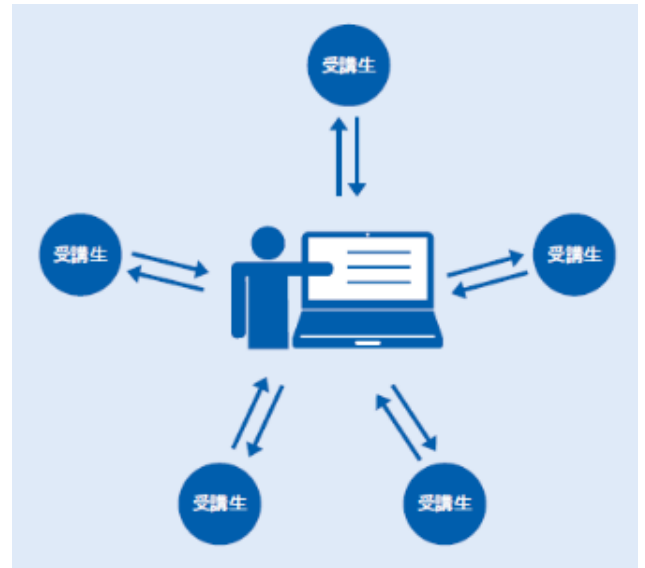

■指導内容

- 受講生は授業前日までに課題を提出します。
- 「該当講座での対象者が習得すべき内容」ならびに「受講生が解消すべきつまずき箇所」を踏まえた授業で、受講生を希望進路に導いていきます。
- 在学中講師（鉄緑会が認定する東大もしくはは国公立医学部講師）による間近の合格経験を生かして指導します。
- 他受講生の進捗・理解度をリアルに実感することで自身のレベル・出遅れを把握することができます。
- 定期的（3ヶ月に1回程度）に講師との1対1の面接があり、学習の軌道修正が可能です。

※クラス分けまでの暫定対応等により1～2名追加での授業となる場合があります。