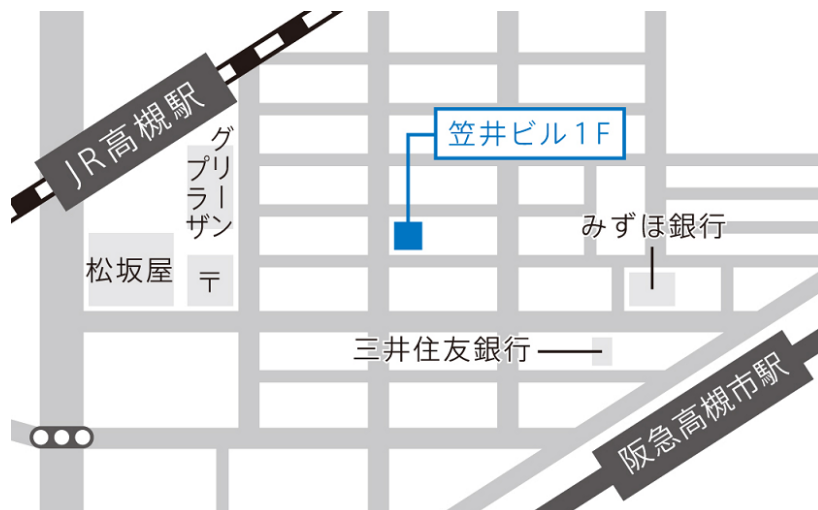

また、2015年1月～2月には、新たに都内1店舗（東京都多摩市）、神奈川に1店舗（神奈川県川崎市）のオープンを予定しており、対面でお客様と交流できる拠点をさらに増やしていく計画です。

教育、暮らしのことなどベネッセグループのすべての知見を集結し、一人ひとりのニーズにあった学びのコンシェルジュサービスを提供することで、エリアベネッセは引き続き、2015年度（年間）延べ約300万人のお客様の来場を目指してまいります。

【エリアベネッセ高槻 外観】

<エリアベネッセ高槻 概要>

■営業時間：	<ul style="list-style-type: none"> 平日 11:00～19:00 ※火曜日は定休日（祝日営業） 土日祝 10:00～18:00 ※12月30日（火）～1月4日（日）はお休みです。
■所在地	〒569-0803 大阪府高槻市高槻町 10-26 笠井ビル 1F ※アクセス JR 高槻駅・阪急高槻市駅 徒歩 5分
■サービス内容：	<ul style="list-style-type: none"> 進路、進学、学習に関する個別相談 各種イベント・ワークショップ ※一部有料のものもあり ベネッセ教材、サービスの無料体験 （タブレット学習の体験、7日間おためし教材によるアドバイス） 7日間おためし教材によるアドバイス 「こどもちゃれんじ」「進研ゼミ」入会後のアフターケア（学習計画づくりサポート、赤ペン先生の問題受け取りサービス、学習の教科質問）
■利用料：	無料（各種イベント・ワークショップは一部有料のものもあり）
■各イベント情報：	http://area-benesse.jp/detail/takatsuki/
■エリアベネッセ：	http://area-benesse.jp/

<地図>

<今後の展開計画>

2015年1月～2月

- 「エリアベネッセ多摩センター」 東京都多摩市落合 1-34
- 「エリアベネッセ溝の口」 神奈川県川崎市高津区久本 3-1-31 U-LAND 溝ノロビル 1F