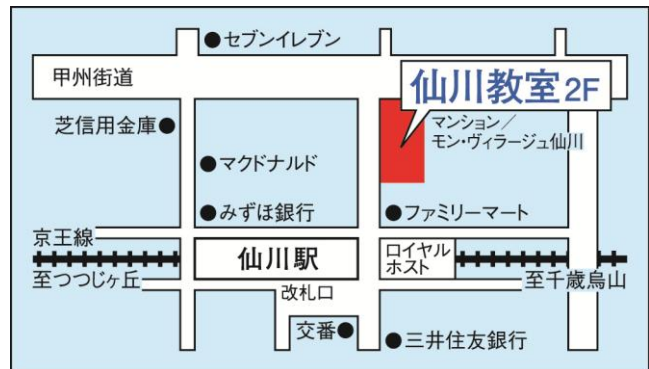

「東京個別指導学院 仙川教室」

① 住 所 東京都調布市仙川町 3-9-15 モン・ヴィラージュ仙川2階

*京王線 仙川駅 徒歩1分

② 新規開校日 2014年12月

③ 主なサービスの内容

●月謝単位： 1レッスン110分

{チャレンジタイム50分・演習タイム50分(あいだに休憩10分)}

●対象学年： 小学校1年生～中学校3年生

●形 態： 1対4の組み合わせ ※状況に応じて人数が変動する場合があります。

●料金形態： 学年別、週回数別

●月 謝： 月 5,400 円(税込)～(小3以下、週1回～) ※進研ゼミ受講費は含んでいません。

●設 備 費： 月 2,160 円(税込)

●開校曜日： 月～土

●開校時間： (月～金) 15:30～21:20

(土) 9:30～21:20

●入 会 金： なし

4. 新業態のブランド・名称について

本新業態のブランド・名称につきましては、今後決定した時点で公表いたします。

また、「東京個別指導学院 仙川教室」の名称につきましても変更となる場合があります。

以 上